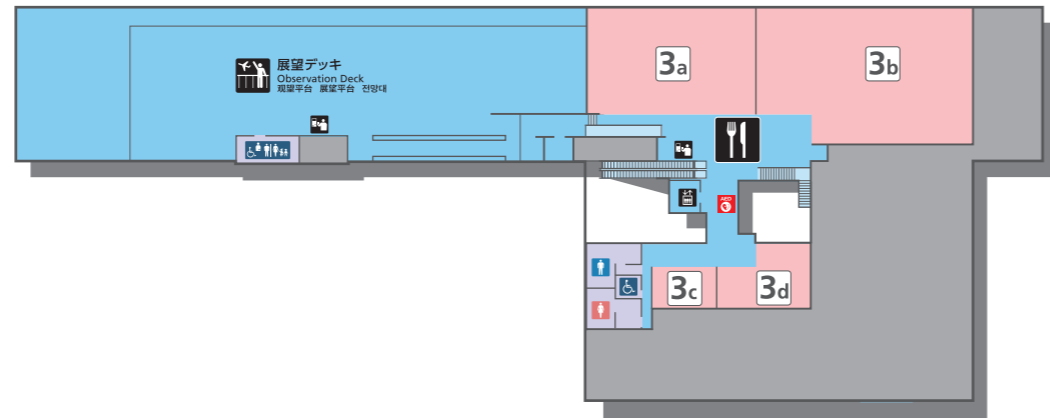

# 3F

レストラン Restaurant  
식당 餐厅 餐廳

展望デッキ Observation Deck  
观望平台 展望平台 전망대

## 店舗案内

- レストラン Restaurants**
- 3F 和風レストラン なゝ瀬
  - 3b レストラン スカイライン
  - 3c ラーメン 味噌亭
  - 3d すし処 宙 (そら)
- コーヒーショップ Coffee Shop**
- 2F sky cafe azul (アズール)

- 売店 Shop**
- 2F 旅人 (TabiTo)
  - 2c おおいたアンテナショップ ぶんごの空
  - 2e JAL PLAZA
  - 1F セブン・イレブン
  - 1d 免税売店

# 2F

国内線 出発ロビー Domestic Departure Lobby  
국내선 출발 로비 国内线 出发大厅 國內線 出發大廳

# 1F

チェックインロビー Check-in Lobby  
체크인 로비 值机大厅 值機大廳

到着ロビー Arrival Lobby  
도착 로비 到达大厅 到達大廳